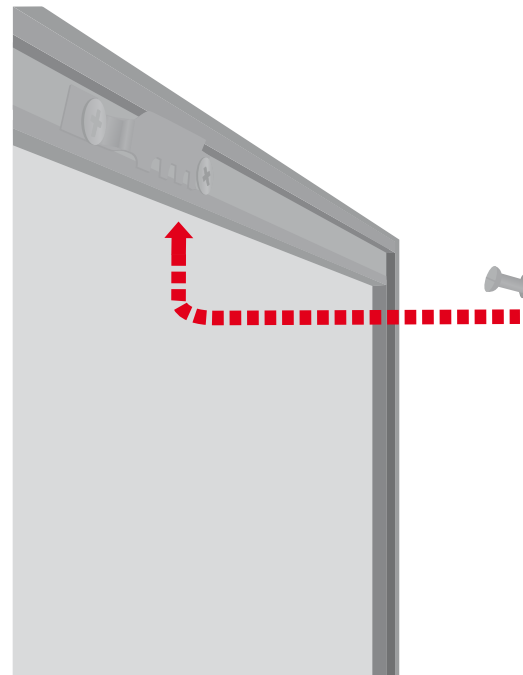

Tablero Borrable

Escriba, borre y reescriba con calidad y suavidad. Pegue información. Personalizable con la imagen corporativa y los espacios para escritura.

Instrucciones

01 Mida y marque

03 Cuelgue

02 Clave o ancle

Especificaciones:

Perfil de aluminio anodizado mate con accesorios de aluminio, tablero de madera y fórmica blanca borrable. Para fijar o colgar en paredes. Con atril o estructura y ruedas para moverlo de acuerdo con el tamaño.

Tamaños:
hasta **120x240 cm**