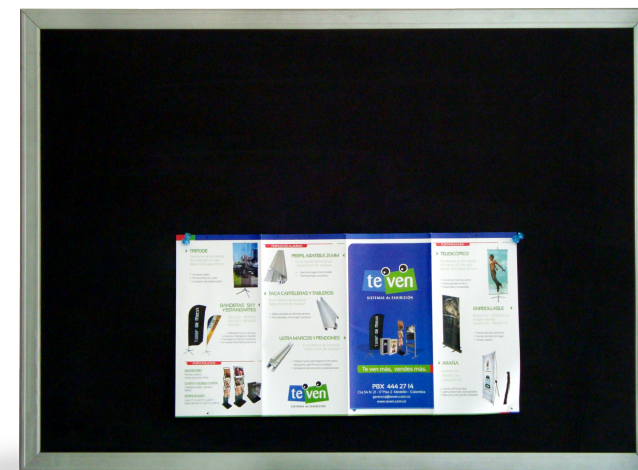

# Cartelera Eva - Paño

Excelente opción para pegar información de manera elegante, con chinchas, personalizable en color y cenefas corporativas.

### 03 Cuelgue

## Especificaciones:

Perfil de aluminio anodizado mate con accesorios de aluminio, tablero de madera, eva o eva y paño. Para fijar o colgar en paredes. Puede tener estructura y ruedas para moverlo (sujeto al tamaño).