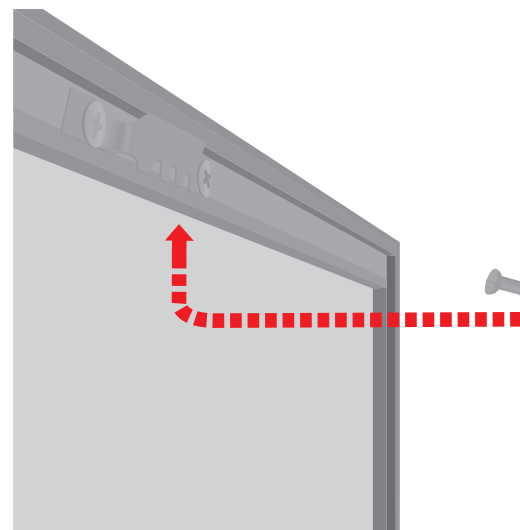

Cartelera Eva - Paño

Excelente opción para pegar información de manera elegante, con chinchas, personalizable en color y cenefas corporativas.

Instrucciones

01 Mida y marque

03 Cuelgue

02 Clave o ancle

Especificaciones:

Perfil de aluminio anodizado mate con accesorios de aluminio, tablero de madera, eva o eva y paño. Para fijar o colgar en paredes. Puede tener estructura y ruedas para moverlo (sujeto al tamaño).

Eva

Tamaños:
Hasta 120
x 240 cm

Eva - Paño