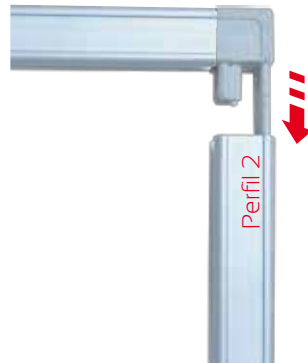

Perfiles de Aluminio

Marcos - Perfil Ultra

Especificaciones:

de aluminio anodizado mate con esquineros de plástico. Para fijar en paredes, ascensores, vitrinas o colgar del techo.

Permiten fabricar marcos para imágenes e información de pequeño y gran formato con facilidad. Para señalización, demarcaciones y publicidad liviana.

Instrucciones

01 Corte a la medida requerida

02 Inserte el esquinero en el perfil 1

03 Inserte el esquinero en el perfil 2

04 Inserte la imagen

Tamaños:
3 y 6 metros de longitud
Recibe hasta **4 mm** de espesor