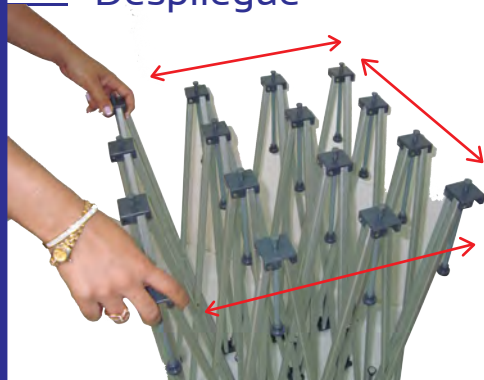

Estand plano

Desarmable

Mural recto que permite exhibir imágenes completas o fraccionadas para crear espacios en ferias o eventos. Liviana, transportable y versátil. De fácil armado.

Instrucciones

01 Despliegue

02 Una los imanes

03 Inserte la imagen

Especificaciones:

Estructura plegable de aluminio anodizado con nodos de plástico de alta resistencia que llevan pines de sujeción para exhibir telas elásticas o banner, permite montar ágilmente una imagen completa o fraccionada las cuales requieren hojaletes. Lleva bolsa de lona para empaque y transporte.

Tamaños:

Imagen completa: 221 x 221 cm

Imagen por módulos: 70 x 70 cm hasta 9 piezas

Estand Armado: 221x221x30 cm

Estand Empacado: 80x20x20 cm Peso 8 kg