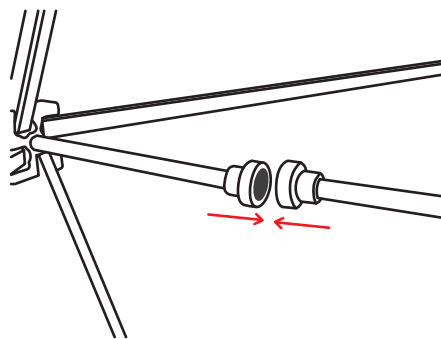

Estand plano

Desarmable

Mural recto que permite exhibir imágenes completas o fraccionadas para crear espacios en ferias o eventos. Liviana, transportable y versátil. De fácil armado.

Instrucciones

01 Despliegue

02 Una los imanes

03 Inserte la imagen

Especificaciones:

Estructura plegable de aluminio anodizado con nodos de plástico de alta resistencia que llevan pines de sujeción para exhibir telas elásticas o banner, permite montar ágilmente una imagen completa o fraccionada las cuales requieren hojaletes. Lleva bolsa de lona para empaque y transporte.

Tamaños:

Imagen completa: 221 x 221 cm

Imagen por módulos: 70 x 70 cm hasta 9 piezas

Estand Armado: 221x221x30 cm

Estand Empacado: 80x20x20 cm Peso 8 kg