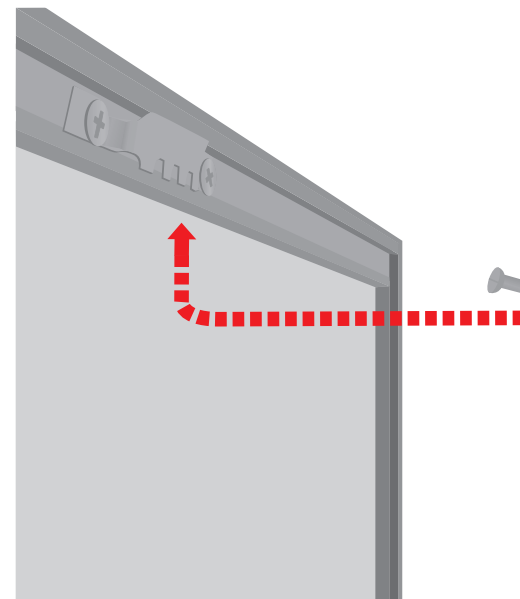

Cartelera Imán

Con sobriedad adhiera los carteles sobre los tableros con imanes ya sean metalizados o de color.

Instrucciones

01 Mida y marque

03 Cuelgue

02 Clave o ancle

Especificaciones:

Perfil de aluminio anodizado mate con accesorios de aluminio, tablero de madera y lámina metálica con acabado. Para fijar o colgar en paredes. Puede tener estructura y ruedas para moverlo (sujeto al tamaño).

Tamaños:

Hasta 240 x 120 cm