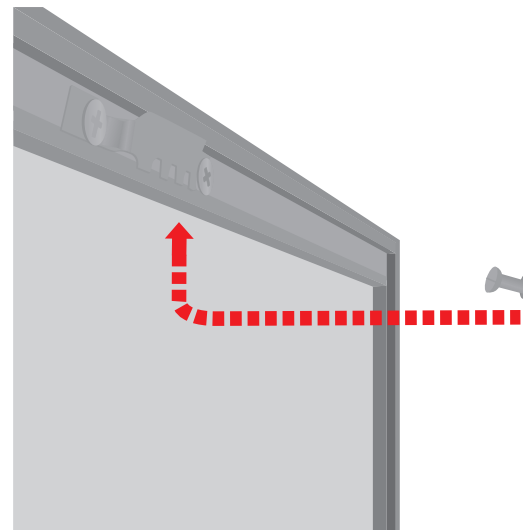

Cartelera Eva - Paño

Excelente opción para pegar información de manera elegante, con chinchas, personalizable en color y cenefas corporativas.

Instrucciones

01 Mida y marque

03 Cuelgue

02 Clave o ancle

Especificaciones:

Perfil de aluminio anodizado mate con accesorios de aluminio, tablero de madera, eva o eva y paño. Para fijar o colgar en paredes. Puede tener estructura y ruedas para moverlo (sujeto al tamaño).

Eva

Tamaños:
Hasta 120
x 240 cm

Eva - Paño